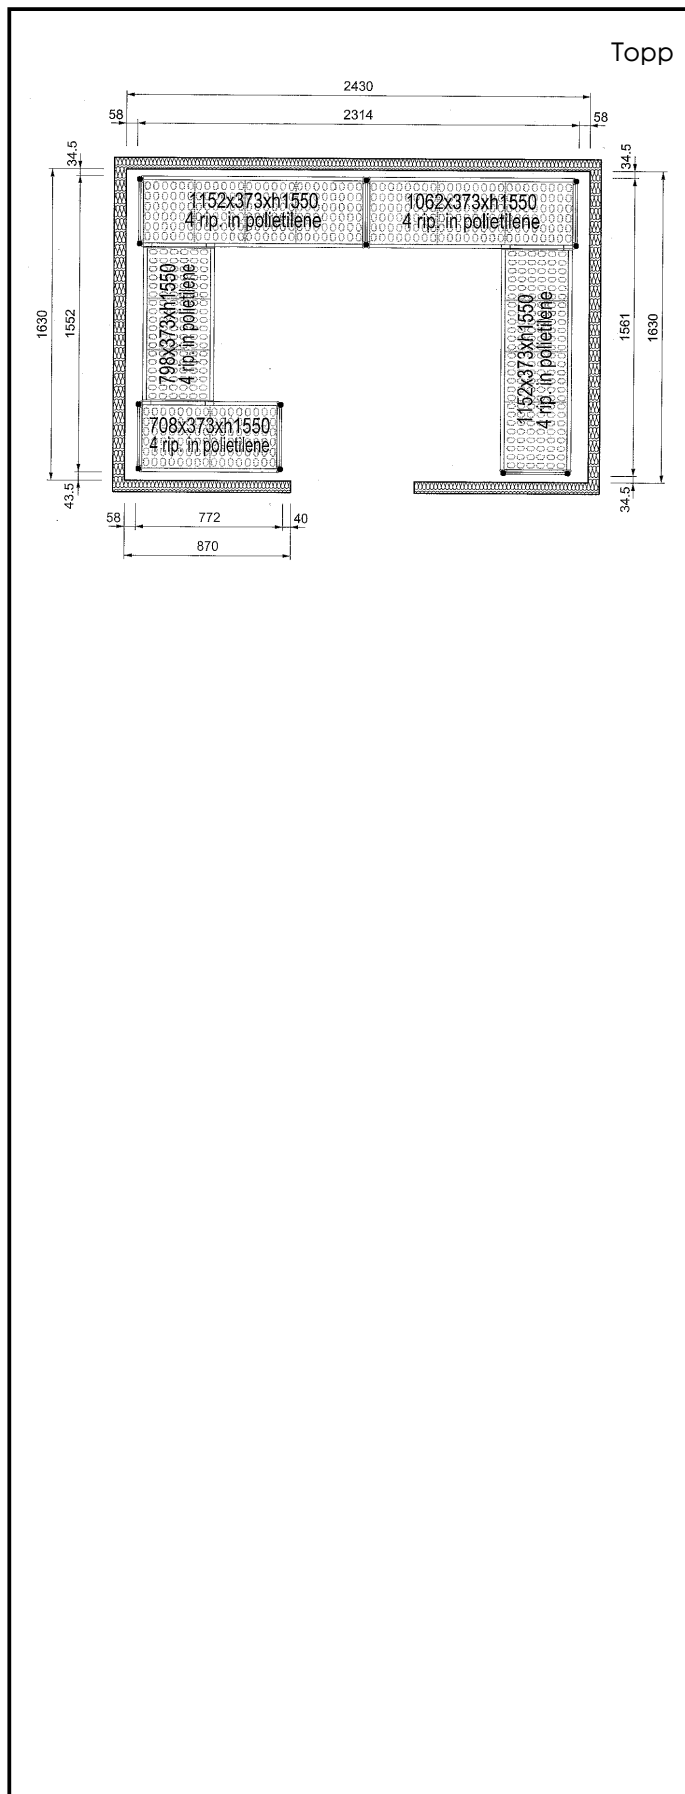

Viktig information

Ytermått, bredd	708 mm
137101 (CRS2416)	
Ytermått, djup	373 mm
Ytermått, höjd	1550 mm
Max kapacitetvikt:	2400 kg
Nettovikt:	83 kg
Uprights	2